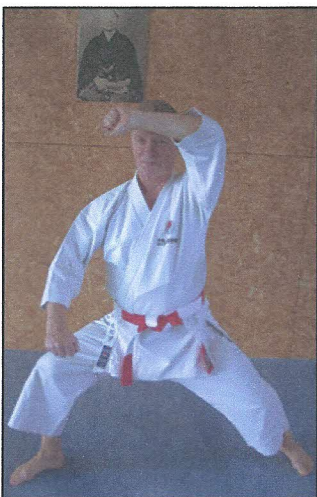

**Organisé par les clubs de
L'ISLE sur SEREIN et de TOUTRY**

STAGE de KARATE TRADITIONNEL

KATA - BUNKAÏ - KUMITE - KIHON

Samedi 17 MAI 2014

**au gymnase de l'Isle sur Serein
De 10 heures à 17 heures
(quatre cours par niveau de grade)
Sous la Direction de**