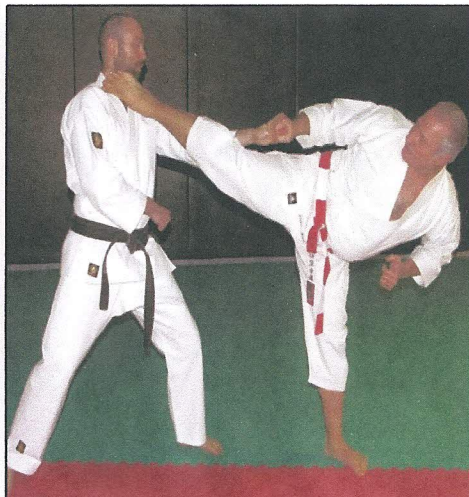

Jean Marc DUCATEZ
6ème DAN